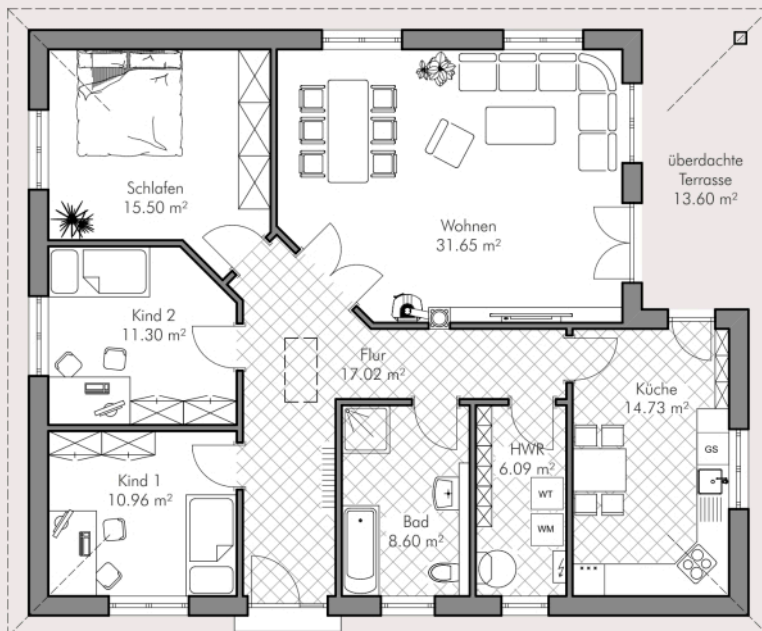

IHR MASSIVHAUSPARTNER IN BERLIN/BRANDENBURG

Beratungsbüro: Groß-Berliner Damm 73d, 12487 Berlin-Treptow, Tel.: 0800-2847480 (kostenfrei)

Geschäftssitz: Franz-Mehring-Straße 23a, 15230 Frankfurt (Oder), Tel.: 0335-2847480
E-Mail: info@variодomo-bb.de, Im Internet: www.variодomo-bb.de

Die Darstellung enthält Sonderleistungen, massgeblich ist allein die Baubeschreibung.

JUNGES WOHNEN AUF EINER EBENE

HINWEIS: Wir planen für Sie gern auch individuell.
Die Änderungen nach Ihren Wünschen führen nicht zwangsläufig zu höheren Baukosten! Wir beraten Sie gern. Rufen Sie uns kostenfrei an.

SERVICETELEFON: 0800-2847480

TYP W 116

Raumfläche	ca. 116 m²
überdachte Terrasse	13,60 m²
Außenmaße	13.50 m x 11.00 m
Dachtyp	Walmdach
Dachneigung	22 °