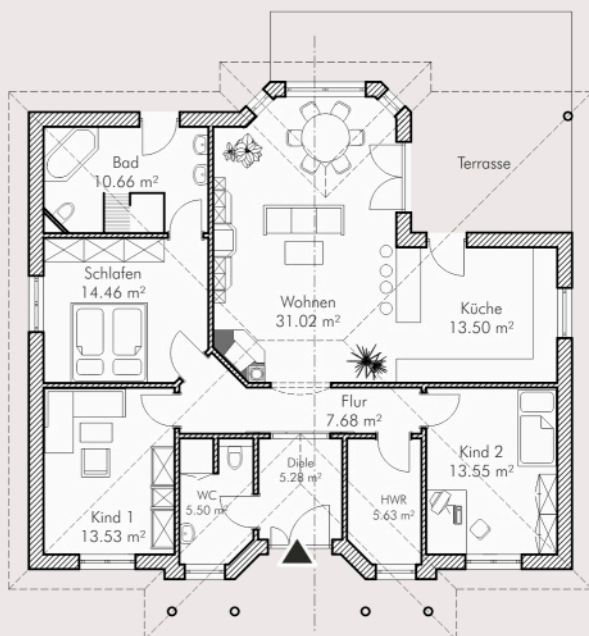

IHR MASSIVHAUSPARTNER IN BERLIN/BRANDENBURG

Beratungsbüro: Groß-Berliner Damm 73d, 12487 Berlin-Treptow, Tel.: 0800-2847480 (kostenfrei)

Geschäftssitz: Franz-Mehring-Straße 23a, 15230 Frankfurt (Oder), Tel.: 0335-2847480
E-Mail: info@variодomo-bb.de, Im Internet: www.variодomo-bb.de

Die Darstellung enthält Sonderleistungen, massgeblich ist allein die Baubeschreibung.

WINKELBUNGALOW MIT EINGANGSÜBERDACHUNG

HINWEIS: Wir planen für Sie gern auch individuell.
Die Änderungen nach Ihren Wünschen führen nicht zwangsläufig zu höheren Baukosten! Wir beraten Sie gern. Rufen Sie uns kostenfrei an.

SERVICETELEFON: 0800-2847480

TYP W 120

Raumfläche (nach DIN 277)	ca. 120 m²
Überdachte Terrasse	12 m²
Außenmaße	13.50 m x 11.37 m
Dachtyp	Walmdach
Dachneigung	22 °