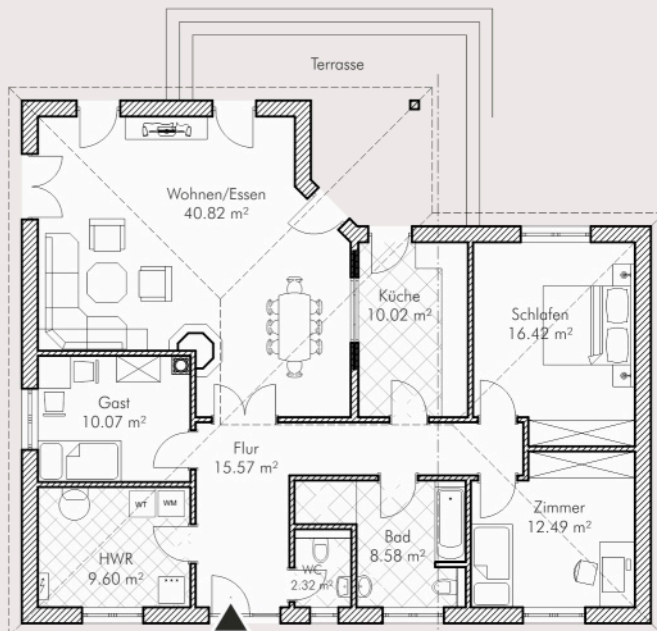

IHR MASSIVHAUSPARTNER IN BERLIN/BRANDENBURG

Beratungsbüro: Groß-Berliner Damm 73d, 12487 Berlin-Treptow, Tel.: 0800-2847480 (kostenfrei)

Geschäftssitz: Franz-Mehring-Straße 23a, 15230 Frankfurt (Oder), Tel.: 0335-2847480
E-Mail: info@variodomo-bb.de, Im Internet: www.variodomo-bb.de

Die Darstellung enthält Sonderleistungen, massgeblich ist allein die Baubeschreibung.

MODERNES WOHNEN AUF EINER EBENE

HINWEIS: Wir planen für Sie gern auch individuell.
Die Änderungen nach Ihren Wünschen führen nicht zwangsläufig zu höheren Baukosten! Wir beraten Sie gern. Rufen Sie uns kostenfrei an.

SERVICETELEFON: 0800-2847480

TYP W 125

Raumfläche (nach DIN 277)	ca. 125 m²
Überdachte Terrasse	6.5 m²
Außenmaße	14.37 m x 11.95 m
Dachtyp	Walmdach
Dachneigung	22°