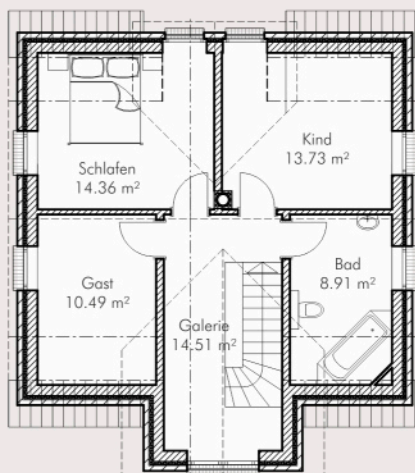

TYP K 116

MODERNES LANDHAUS MIT KLINKERFASSADE

TYP K 116

Raumfläche (nach DIN 277)	ca. 116 m ²
Außenmaße	9.00 m x 8.50 m
Dachtyp	Satteldach
Dachneigung	45 °
Drempelmaß	0.50 m

HINWEIS: Wir planen für Sie gern auch individuell.
Die Änderungen nach Ihren Wünschen führen nicht zwangsläufig zu höheren Baukosten! Wir beraten Sie gern. Rufen Sie uns kostenfrei an.