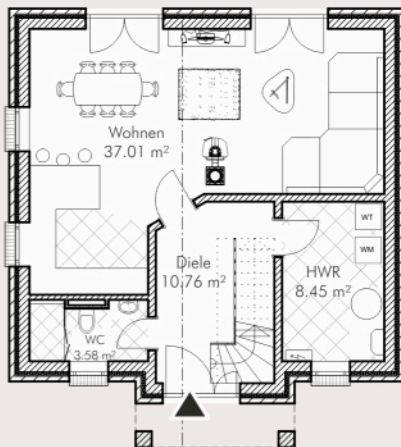

TYP K 116

MODERNES LANDHAUS MIT KLINKERFASSADE

TYP K 116

Raumfläche (nach DIN 277)	ca. 116 m ²
Außenmaße	9.00 m x 8.50 m
Dachtyp	Satteldach
Dachneigung	45 °
Drempelmaß	0.50 m

HINWEIS: Wir planen für Sie gern auch individuell.
Die Änderungen nach Ihren Wünschen führen nicht zwangsläufig zu höheren Baukosten! Wir beraten Sie gern. Rufen Sie uns kostenfrei an.