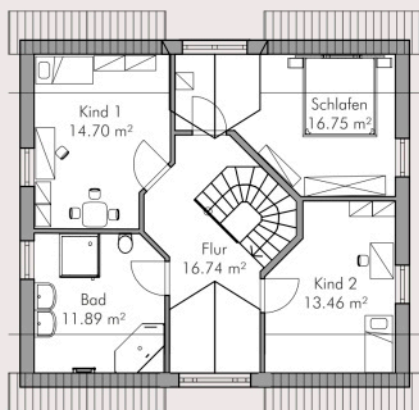

### DAS MODERNE LANDHAUS

JUBILÄUMSHAUS 2020	
Wohnfläche (nach DIN 277)	142 m <sup>2</sup>
Außenmaße	10.10 m x 9.00 m
Dachtyp	Satteldach
Dachneigung	45 °
Drempelmaß	0.77 m

**HINWEIS:** Wir planen für Sie gern auch individuell. Die Änderungen nach Ihren Wünschen führen nicht zwangsläufig zu höheren Baukosten! Wir beraten Sie gern. Rufen Sie uns kostenfrei an.