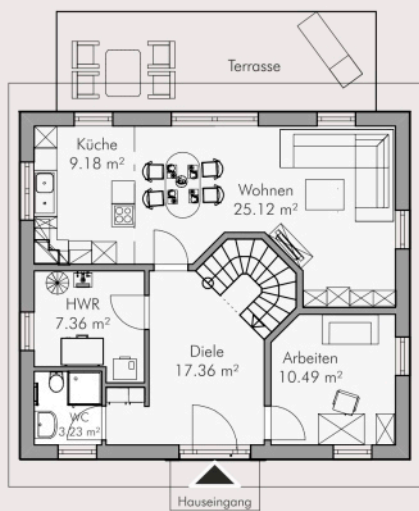

### DAS MODERNE LANDHAUS

JUBILÄUMSHAUS 2020	
Wohnfläche (nach DIN 277)	142 m <sup>2</sup>
Außenmaße	10.10 m x 9.00 m
Dachtyp	Satteldach
Dachneigung	45 °
Drempelmaß	0.77 m

**HINWEIS:** Wir planen für Sie gern auch individuell. Die Änderungen nach Ihren Wünschen führen nicht zwangsläufig zu höheren Baukosten! Wir beraten Sie gern. Rufen Sie uns kostenfrei an.