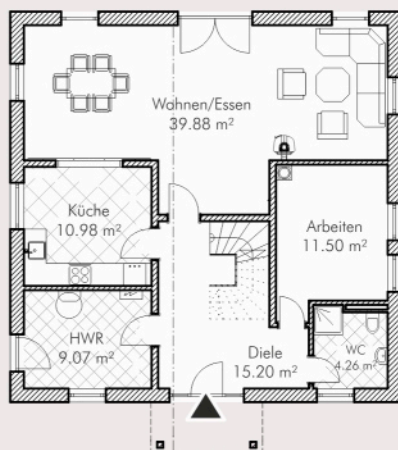

INDIVIDUELLE STADTVILLA

TYP V 176

Raumfläche (nach DIN 277) ca. 176 m²
Außenmaße 10.50 m x 10.50 m
Dachtyp Walmdach
Dachneigung 22 °

HINWEIS: Wir planen für Sie gern auch individuell.
Die Änderungen nach Ihren Wünschen führen nicht zwangsläufig zu höheren Baukosten! Wir beraten Sie gern. Rufen Sie uns kostenfrei an.