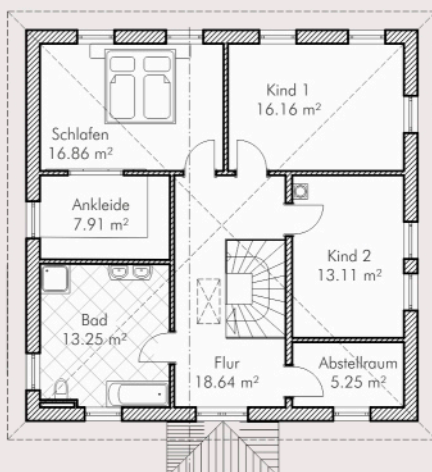

INDIVIDUELLE STADTVILLA

TYP V 176

Raumfläche (nach DIN 277) ca. 176 m²
Außenmaße 10.50 m x 10.50 m
Dachtyp Walmdach
Dachneigung 22 °

HINWEIS: Wir planen für Sie gern auch individuell.
Die Änderungen nach Ihren Wünschen führen nicht zwangsläufig zu höheren Baukosten! Wir beraten Sie gern. Rufen Sie uns kostenfrei an.